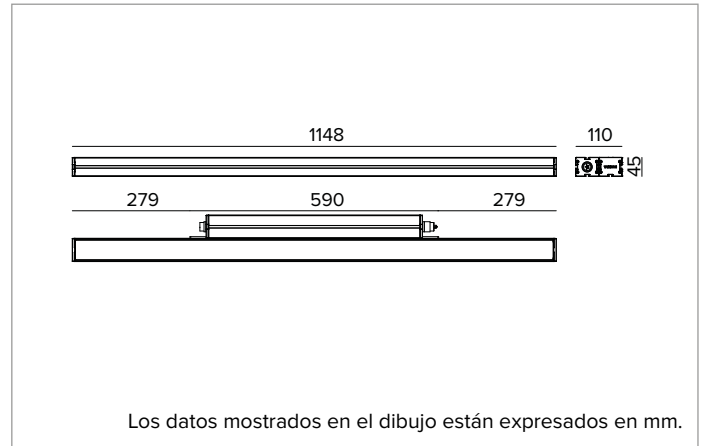

E0544GWL827ELFW | JEDI NOVA 55 Proyector Side Box

Proyector lineal orientable de LED

	2700K	H(m)	D1(m)	D2(m)	E _{max} (lx)		
	Ra80	11°	59°				
Fixture Power	70W	1	0.19	1.14	25840		
Source Flux	8892lm	2	0.37	2.28	6460		
Fixture Flux	6692lm	3	0.56	3.42	2871		
Efficacy	96lm/W	4	0.74	4.55	1615		
TS2120	I _{max} =2906cd/klm	I _{max}	25840cd	5	0.93	5.69	1034

Óptica: LENTE

Apertura del haz de luz: GRZ 10°x60°

Eficiencia óptica: 75%

Flujo luminaria: 6692lm

Rendimiento luminoso: 96lm/W

Seguridad fotobiológica: Conforme al grupo de riesgo RG1 (Riesgo Bajo)

CARACTERÍSTICAS MECÁNICAS

Color y acabado: Blanco florentino

Dimensiones: L=1148mm

Peso: 4,7Kg

Versión: STANDARD

Grado de protección: IP66,IP67,IP68,IP69

Resistencia mecánica: IK07

CARACTERÍSTICAS ELÉCTRICAS

Driver integrado, en la versión ON-OFF (posicionado lateralmente al cuerpo óptico). Equipado con cableado pasante con conectores IN/OUT para instalación de panel con sellado longitudinal (el sellado limita el riesgo de ascenso de la humedad hacia el driver / cuerpo óptico). Luminaria compatible con EN 60598-2-22 para suministro de energía desde un sistema de emergencia centralizado CPSS (Central Power Supply System), no incorporado en la luminaria - áreas de alto riesgo excluidas. La potencia y el flujo predeterminados son 100% en CA y 100% en CC.